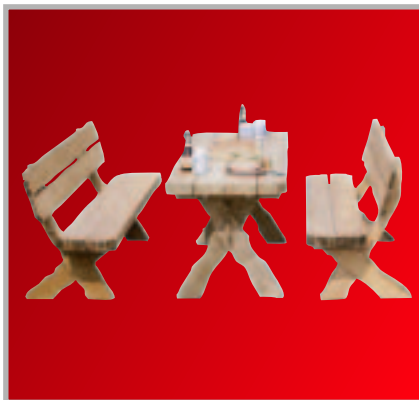

Tisch mit Gusssockel „Alt Bamberg“

Tischplatte 2.000 x 650 x 35 mm	B133-90222
---------------------------------	------------

Bank mit Gusssockel „Alt Bamberg“

Bankplatte 2.000 x 300 x 35 mm	B133-90223
--------------------------------	------------