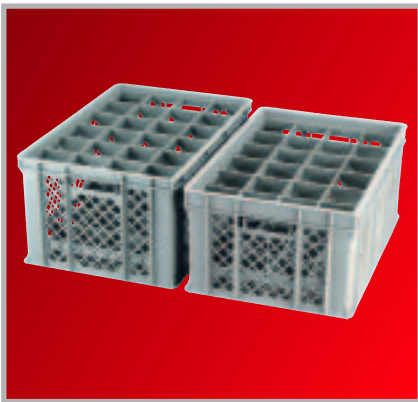

Brauwasseraufbereitung

Reinigungsmittel und Chemie

Zusatzstoffe

Kellerei-Zusatzstoffe

EF 6417 mit Fächern

Gläserkästen mit Fächern

Getränkemarken

Gläser- und Krug-Kästen

Kein Bruch mehr beim Transport und der Lagerung. Alle Behälter besitzen das gleiche Eurogrundmaß in Länge und Breite.

Außenmaß: 600 x 400 mm, Innenmaß: 567 x 367 mm.

Gläser- und Krug-Kästen

Bezeichnung:	Maße:	Artikelnummer
EF 6413	h _a 130 mm, h _i 115 mm	B114-00348
EF 6417	h _a 170 mm, h _i 162 mm	B114-00349
EF 6420	h _a 200 mm, h _i 184 mm	B114-00350
EF 6422	h _a 220 mm, h _i 204 mm	B114-00355
EF 6424	h _a 240 mm, h _i 227 mm	B114-00400
EF 1128	h _a 250 mm, h _i 234 mm	B114-00450
EF 1154	h _a 285 mm, h _i 269 mm	B114-00460

Zubehör

Fächer

Bezeichnung:	Maße:	Artikelnummer
E15	für 3 x 5 Gläser, Einsatz oben	B114-00500
E15	für 3 x 5 Gläser, Einsatz unten	B114-00550
E24	für 6 x 4 Gläser, Einsatz oben	B114-00600
E24	für 6 x 4 Gläser, Einsatz unten	B114-00650
E40	für 5 x 8 Gläser, Einsatz oben	B114-00655
E40	für 5 x 8 Gläser, Einsatz unten	B114-00660