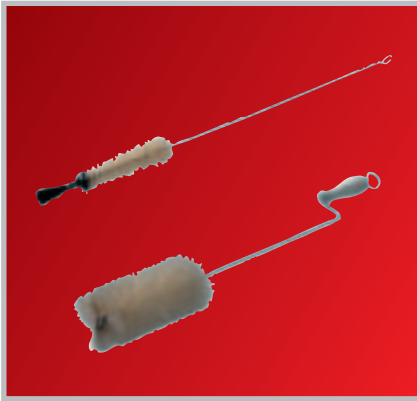

Strahl-Spritzrohr-Kondensat Bürste

Fass-Tankzwickelbürste

Düsenbürsten

Stechhahnbürste

Krahen- / Lochbürste mit Kopfbündel

Krahenbürste mit Kopfbündel

konisch, 40 cm lang.

Ausführung:	Durchmesser:	Artikelnummer
Borste	15/25 mm	B112-02637
Borste	20/35 mm	B112-02638
Borste	35/45 mm	B112-02639